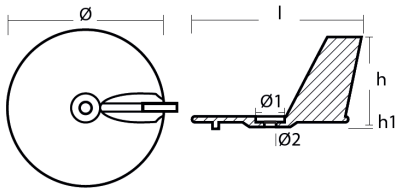

## 01130

Yamaha - Serie 01130

**ZN** Zinc Brand: Yamaha

Yamaha Trim Tab anode - Pinna per fuoribordo Yamaha  
 Yamaha 25-30 HP

### Product technical specification

COD	kg	lbs		l	h	h1	Ø	Ø1	Ø2
01130	0.27	0.60	mm	104	50	3	94	16	7
			inch	4.09	1.97	0.12	3.70	0.63	0.28