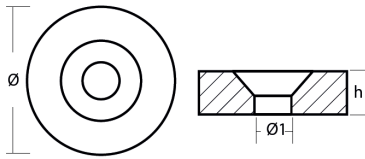

01128

Yamaha - Serie 01128

ZN Zinc Brand: Yamaha

Yamaha washer anode for cylinder head - Anodo per blocco motore Yamaha

Product technical specification

COD	kg	lbs		h	Ø	Ø1
01128	0.02	0.04	mm	7	24	7
			inch	0.28	0.94	0.28