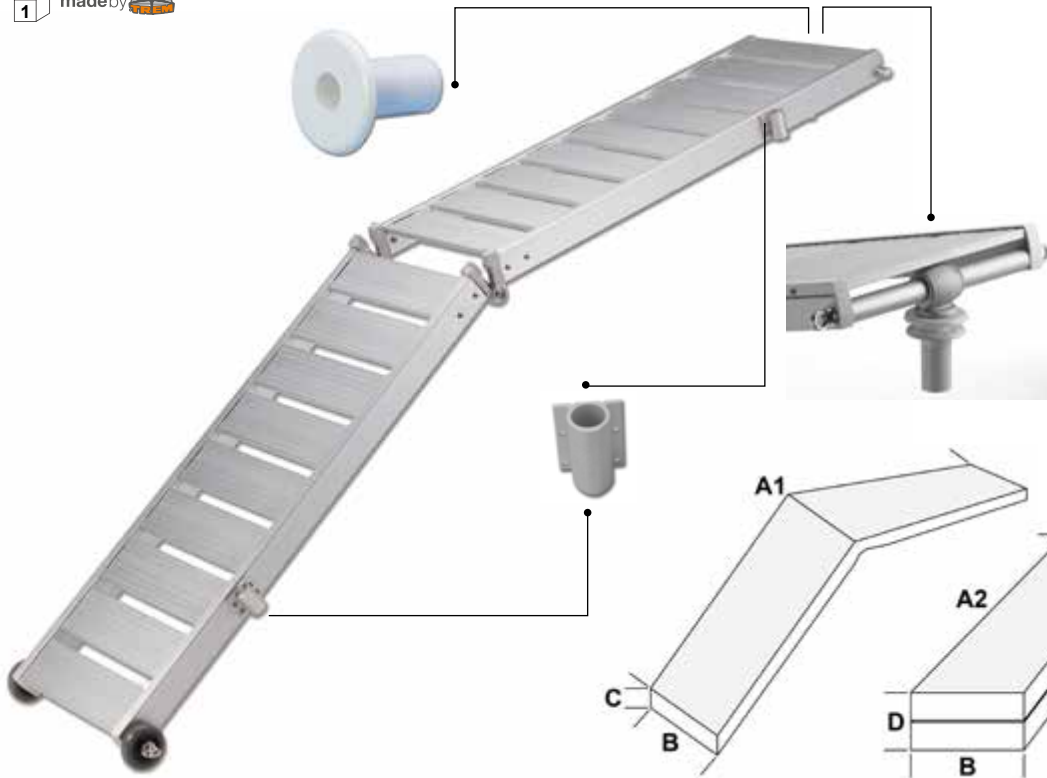

Passerella pieghevole in alluminio

Fabbricata totalmente in alluminio estruso.
Provvista di ruote e di perno piroettante.

Super light gangway with alu anti-slip ground

Fully manufactured in aluminium.
With wheels and pivot pin.

Articolo-Item	€/pc.	Lunghezza Madrella	A1 cm.	A2 cm.	B cm.	C cm.	D cm.	Portata Max load kg.	kg.
S 62 31 200		Standard (10 cm.)	200	100	36	7,5	15	140	9,00
S 63 31 230		Doppia (15 cm.)	230	115	36	7,5	15	140	11,00
S 63 31 260		Doppia (15 cm.)	260	130	36	7,5	15	130	12,00

COMPLETO DI-COMLETE WITH

SUGGESTED ITEM

Passerella in alluminio

Fabbricata totalmente in alluminio estruso.
Provvista di ruote e di perno piroettante.

Super light gangway with alu anti-slip ground

Fully manufactured in aluminium.
With wheels and pivot pin.