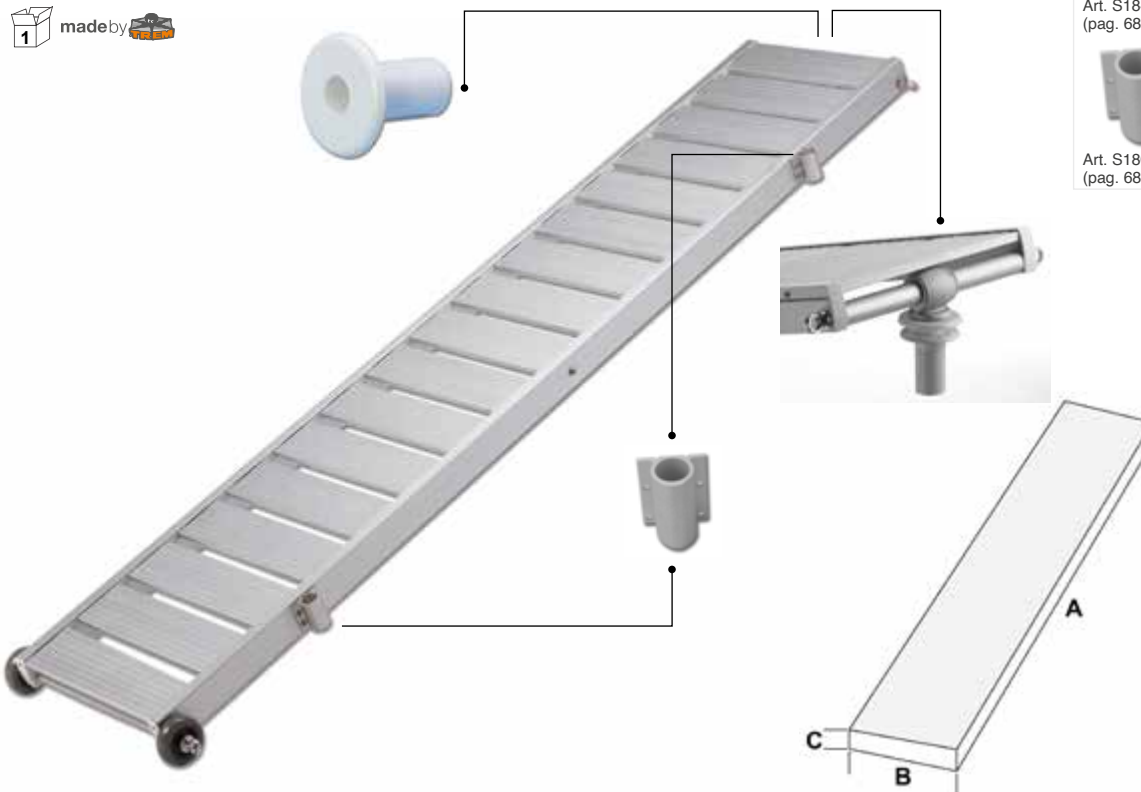

Super light gangway with alu anti-slip ground

Fully manufactured in aluminium.
With wheels and pivot pin.

Articolo-Item	€/pc.	Lunghezza Madrella	A cm.	B cm.	C cm.	Portata Max load kg.	kg.
S 62 31 201		Standard (10 cm.)	190	36	7,5	150	9,00