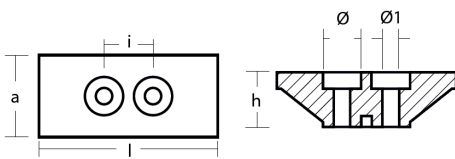

# 01138

Yamaha - Serie 01138

**ZN** Zinc Brand: Yamaha

Yamaha Plate for stern drive - Placca per Entrofuoribordo Yamaha  
 Yamaha Hydra drive

## Product technical specification

COD	kg	lbs		l	a	h	i	Ø	Ø1
01138	0.28	0.61	mm	99	45	32	27	20	9
			inch	3.90	1.77	1.26	1.06	0.79	0.35