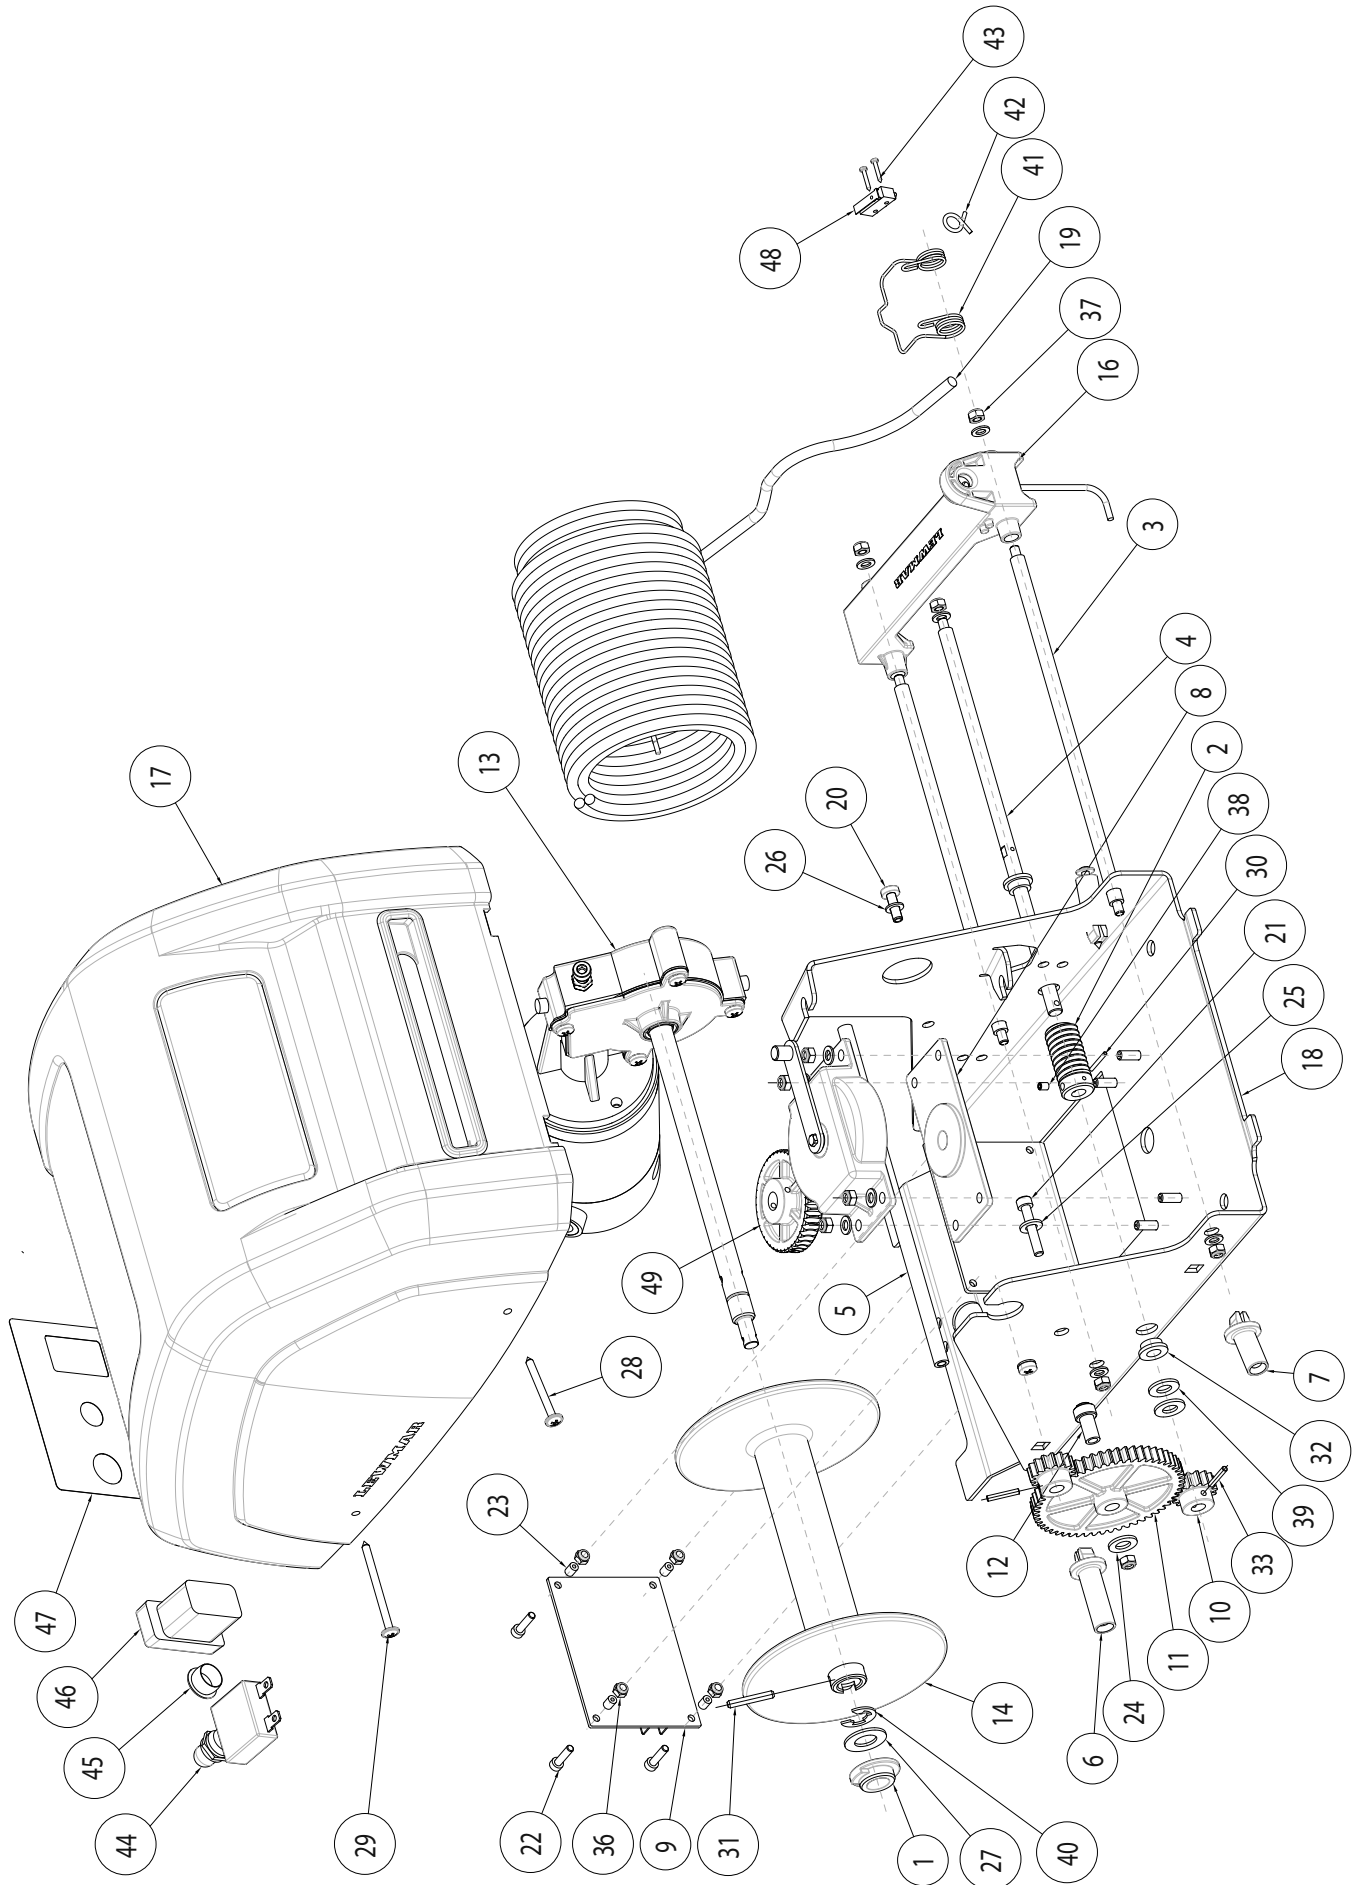

9. Parts list

KIT NO	DESCRIPTION	ITEMS INCLUDED (QTY)
66000777	Side Gears Kit	11(1), 10(2), 33(2)
66000778	Worm Gear Kit	2(1), 49(1)
66000779	Slider Arm Assembly	16(1)
66000780	Drum/Rope Kit	14(1), 19(1)
66000781	Motor Kit	13(1)
66000782	PCB Kit	9(1), 22(4), 23(4), 36(4)
66000783	Cover Kit	6(2), 7(2), 17(1), 28(2), 29(2)
66000784	Gear Housing Kit	8(1), 15(1)
66000785	Worm Drive Shaft Kit	4(1), 32(2), 39(1), 37(1), 10(1), 33(1)
66000786	Electrics Kit	46(1), 44(1), 48(1), Reed Sensor(1), Loom (1)
66000787	Fastenings Kit	20(2), 21(1), 22(4), 24(1), 25(1), 26(11), 27(1), 28(2), 29(2), 31(1), 33(2), 36(4), 37(4), 38(1), 39(2), 40(1), 43(2)