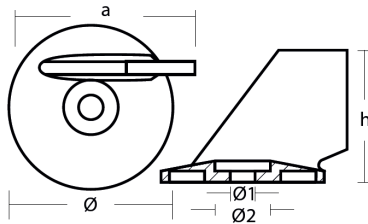

## 01201

Suzuki - Serie 01201

**ZN** Zinc Brand: Suzuki

Suzuki trim tab anode - Pinna per Motori Suzuki  
 Suzuki DT 25-50HP (1983-1988)

### Product technical specification

COD	kg	lbs		a	h	Ø	Ø1	Ø2
01201	0.16	0.35	mm	70	50	61	8.50	19
			inch	2.76	1.97	2.40	0.33	0.75

### Main features

**Catalog page:** 266  
**Where it is installed:** Suzuki DT 25-50HP (1983-1988)  
**Original code:** 55125-96301  
**Production method:** d  
**Sold in the kit:**